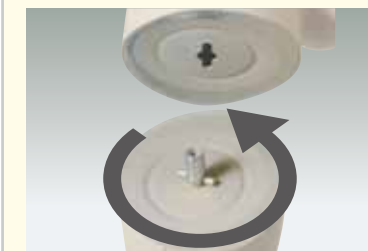

脚着脱方法

お願い

- ■肌色・メイク・ウィッグの色は印刷の関係上、多少異なる場合がございますので、あらかじめご了承ください。
- ■別注色・メイク・ウィッグは制作日数および別途料金を申し受けます。

注意

安全に関する注意とお願い

- ○カタログ掲載商品はディスプレイ用です。それ以外で使用されますと、事故や破損の原因となる恐れがあります。
- ○ご使用に際しては、パーツ・アタッチメントなどのガタつきや、ゆるみがないか、ご注意ください。
- ○ガラスベースは割れる事があります。特にご注意ください。
- ○その他、不明な点がございましたら、担当係員にご相談の上、正しくご使用ください。