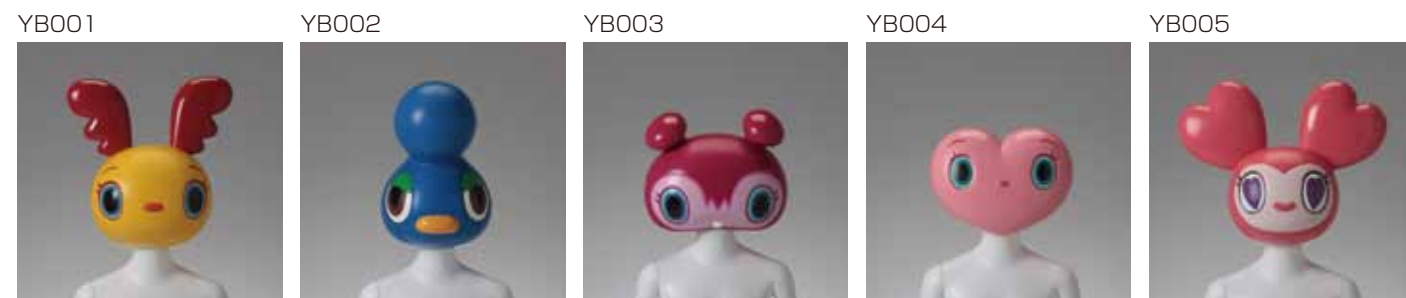

YFUA108
 He :131.0 cm
 L :107.3 cm
 B : 79.5 cm
 W : 61.0 cm
 H : 82.5 cm
 Width: 42.5 cm
 Depth: 55.0 cm

YFUA101

YFUA103

YFUA100

YFUA103

bubble head mannequin

パブルヘッド	_____
CHOICE ITEM	ご注文は、この中からお選びください。
メイク・単色	オリジナルメイク(ヘッド) 単色 白・黒・グレー・アイボリー・サマーカラー
ヘッドタイプ	抽象・卵形抽象・ヘッドレス Bubble Face・Box・Rabbit・Cat・Bear YB001・YB002・YB003・YB004・YB005
シューズタイプ	白黒ハイヒール(ヒール高8cm) シューズサイズ 23.0cm
スタンド	フットベース 新型斜め差しレッグスタンド(ビリュータイプY3) 腰吊りスタンド
脚部脱着	新型回転式