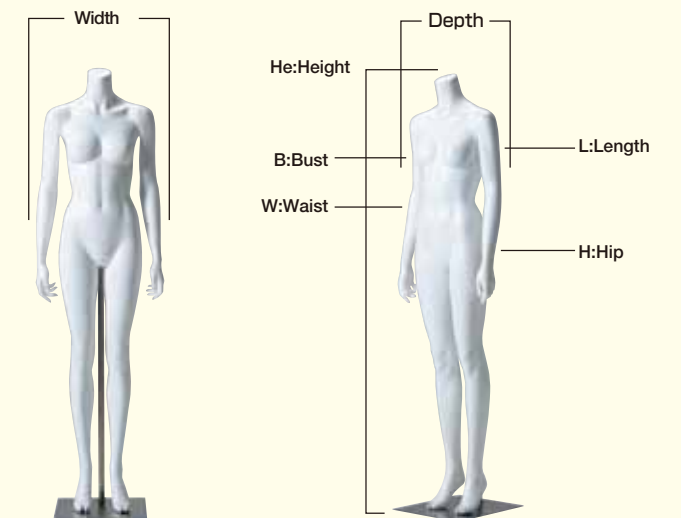

サイズ表

スタンド

脚着脱方法

お願い

- ■肌色・メイク・ウィッグの色は印刷の関係上、多少異なる場合がございますので、あらかじめご了承ください。
- ■別注色・メイク・ウィッグは制作日数および別途料金を申し受けます。

注意

安全に関する注意とお願い

- ○カタログ掲載商品はディスプレイ用です。それ以外で使用されますと、事故や破損の原因となる恐れがあります。
- ○ご使用に際しては、パーツ・アタッチメントなどのガタつきや、ゆるみがないか、ご注意ください。
- ○ガラスベースは割れる事があります。特にご注意ください。
- ○その他、不明な点がございましたら、担当係員にご相談の上、正しくご使用ください。