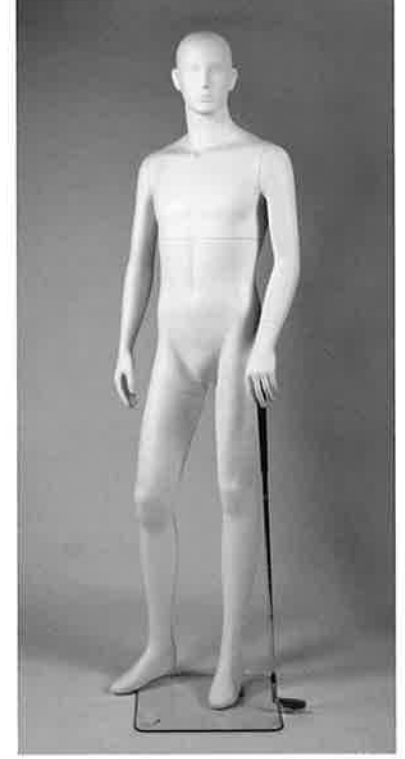

LUXE ⁺ PLUS SPORTS

YAMATO MANNEQUIN CO.,LTD.

YFUA082

He : 175.5 cm
L : 151.0 cm
B : 80.0 cm
W : 60.5 cm
H : 87.0 cm
Width : 65.0 cm
Depth : 50.0 cm

YFUA083

He : 175.5 cm
L : 151.0 cm
B : 80.0 cm
W : 60.5 cm
H : 87.0 cm
Width : 64.0 cm
Depth : 42.0 cm

YFUA084

He : 176.0 cm
L : 151.0 cm
B : 81.0 cm
W : 60.5 cm
H : 87.5 cm
Width : 63.0 cm
Depth : 38.0 cm

YMUA046

He : 186.5 cm
L : 161.0 cm
B : 91.0 cm
W : 80.0 cm
H : 89.5 cm
Width : 56.0 cm
Depth : 29.0 cm

指割れフラットヒール靴 23cm
腰吊りスタンド仕様
レッグ - ビリュートタイプ Y3

指割れフラットヒール靴 23cm
腰吊りスタンド仕様
レッグ - ビリュートタイプ Y3

指割れフラットヒール靴 23cm
腰吊りスタンド仕様
レッグ - ビリュートタイプ Y3

靴サイズ 26cm
腰吊りスタンド仕様
レッグ - ボーダータイプ Y4

YFUA048

He : 180.5 cm
 L : 153.0 cm
 B : 90.5 cm
 W : 80.0 cm
 H : 95.0 cm
 Width : 49.0 cm
 Depth : 68.0 cm

手先金具
差し込み式

クラブ使用例

肩ジョイント
回転式

レッグ
12mm 角ボダータイプ Y7

靴サイズ 26cm
 レッグ-12mm 角ボダータイプ Y7

YMUA047

He : 134.0 cm
 B : 89.0 cm
 W : 80.0 cm
 H : 91.0 cm
 Width : 61.0 cm
 Depth : 76.0 cm
 イス座面高 45.0 cm

バネ式金具仕様により、脚を外さなくてもパンツを履かせられます。