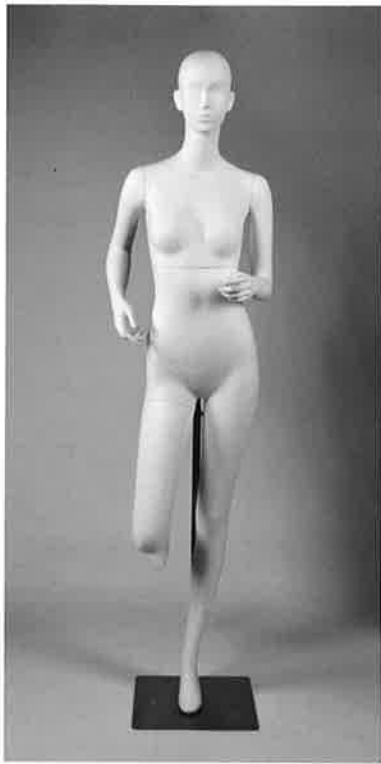

指割れフラットヒール靴 23cm
腰吊りスタンド仕様
レッグ - ビリュートタイプ Y3

指割れフラットヒール靴 23cm
腰吊りスタンド仕様
レッグ - ビリュートタイプ Y3

指割れフラットヒール靴 23cm
腰吊りスタンド仕様
レッグ - ビリュートタイプ Y3

靴サイズ 26cm
腰吊りスタンド仕様
レッグ - ボーダータイプ Y4

YFUA048

He : 180.5 cm
 L : 153.0 cm
 B : 90.5 cm
 W : 80.0 cm
 H : 95.0 cm
 Width : 49.0 cm
 Depth : 68.0 cm

手先金具
差し込み式

クラブ使用例

肩ジョイント
回転式

レッグ
12mm 角ボダータイプ Y7

靴サイズ 26cm
 レッグ-12mm 角ボダータイプ Y7

YMUA047

He : 134.0 cm
 B : 89.0 cm
 W : 80.0 cm
 H : 91.0 cm
 Width : 61.0 cm
 Depth : 76.0 cm
 イス座面高 45.0 cm

バネ式金具仕様により、脚を外さなくてもパンツを履かせられます。

※ご使用の際には、手や生地を挟まないようご注意ください。

指割れ 靴サイズ 26cm
 バネ式脚金具仕様

YFUA085
 He : 179.0 cm
 L : 154.0 cm
 B : 80.0 cm
 W : 60.5 cm
 H : 85.0 cm
 Width : 49.0 cm
 Depth : 63.0 cm

フラットヒール靴 23cm
 腰吊りスタンド仕様
 レッグ-YFU427 用タイプ Y5